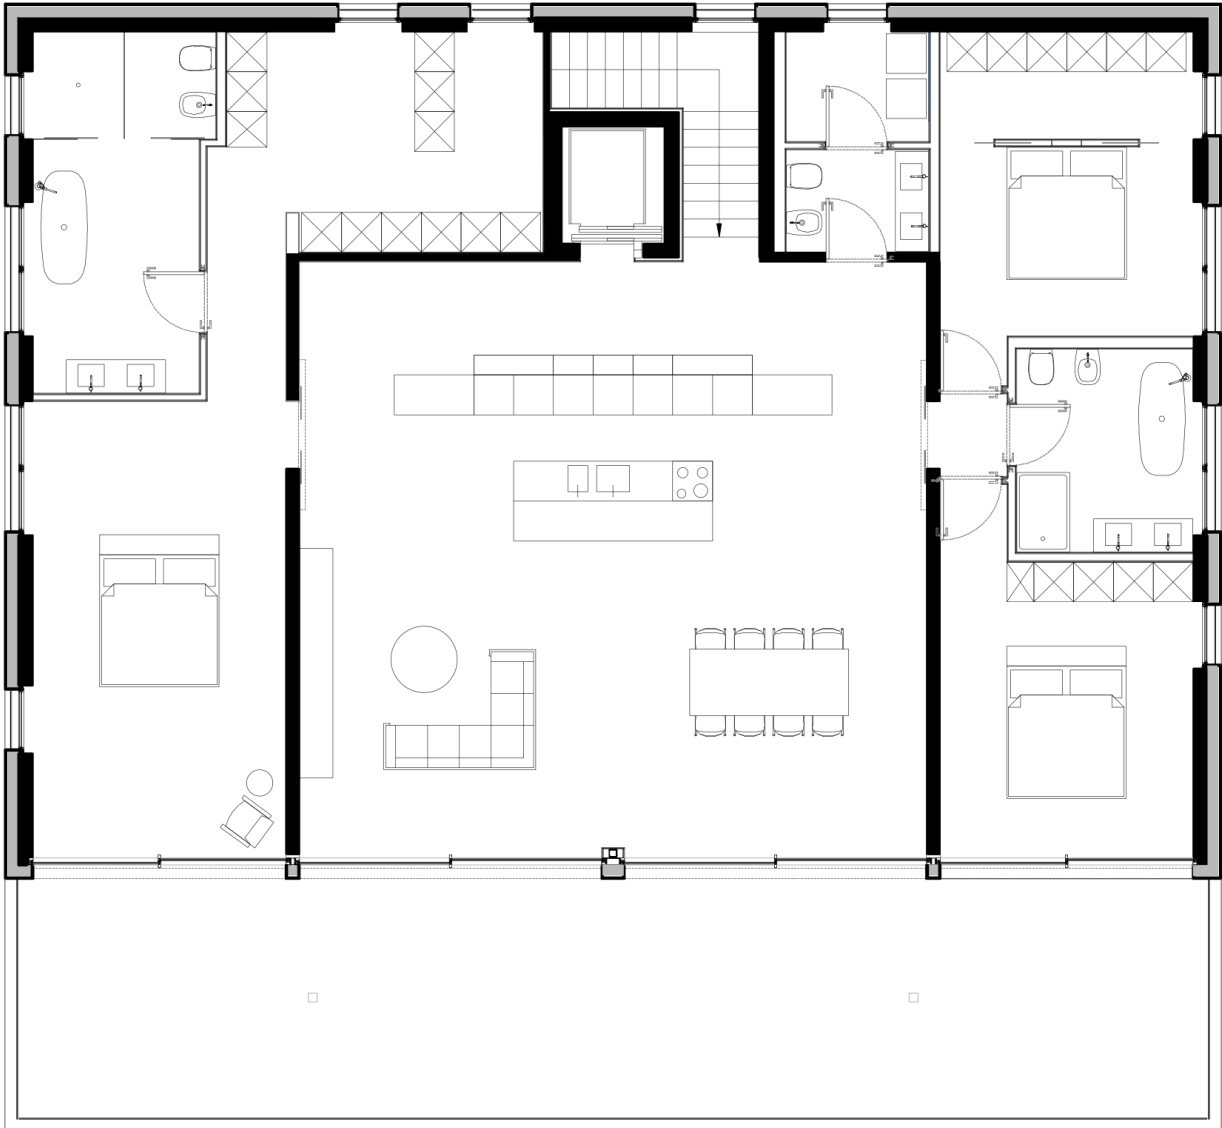

PIANTA ATTICO

Metrature Attico

Superficie Utile Lorda:	238 m ²
Superficie Utile Lorda Terrazza:	64 m ²
Cantina:	
Autorimessa:	3 posteggi